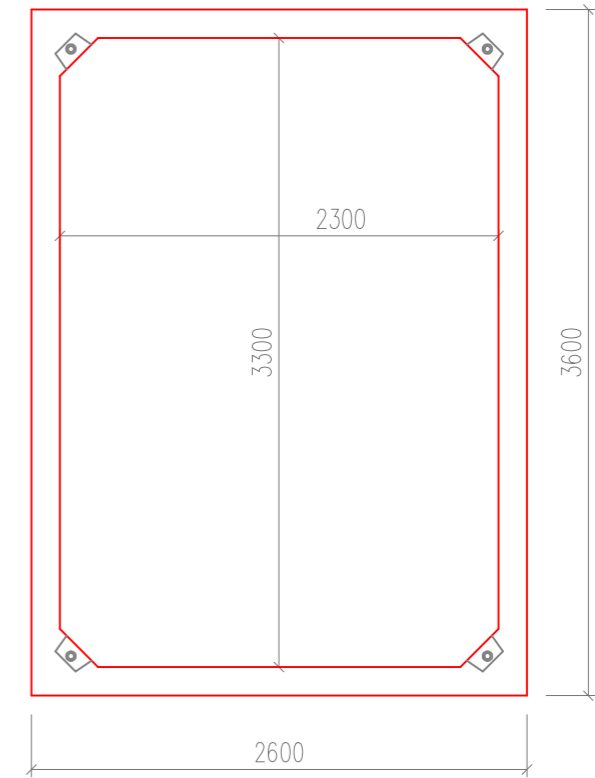

# Nádrže NO

NO díly instalované vertikálně  
Půdorys

ŘEZ A-A"

NO díly instalované horizontálně  
Půdorys

ŘEZ A-A"