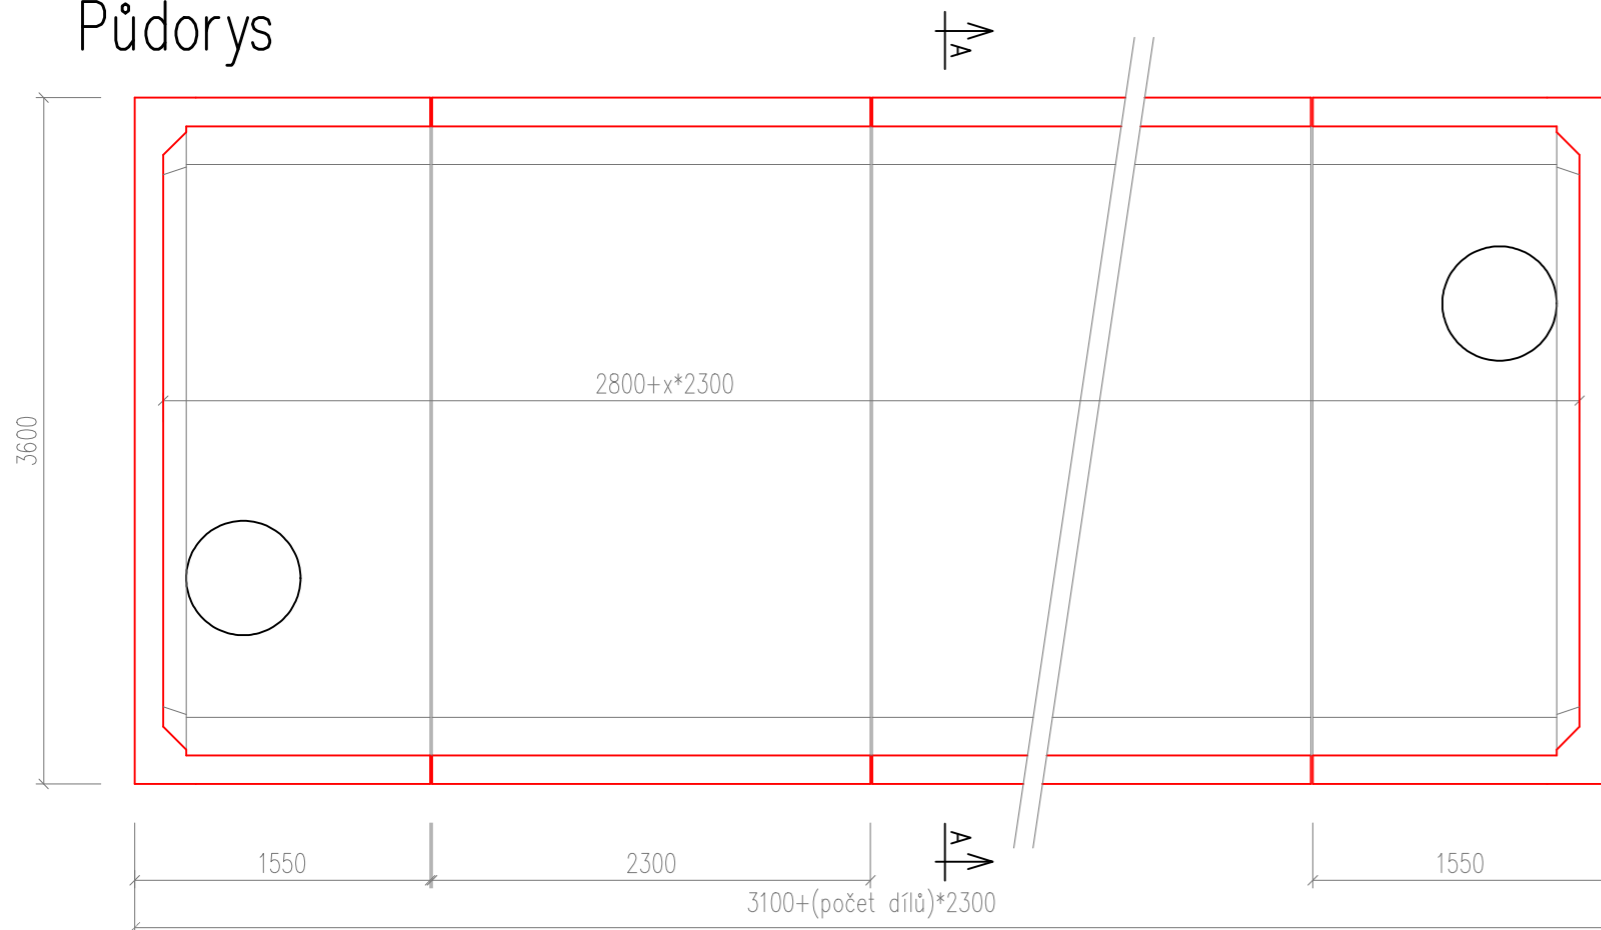

# Nádrže NO

NO díly instalované vertikálně  
Půdorys

ŘEZ A-A"

NO díly instalované horizontálně  
Půdorys

ŘEZ A-A"